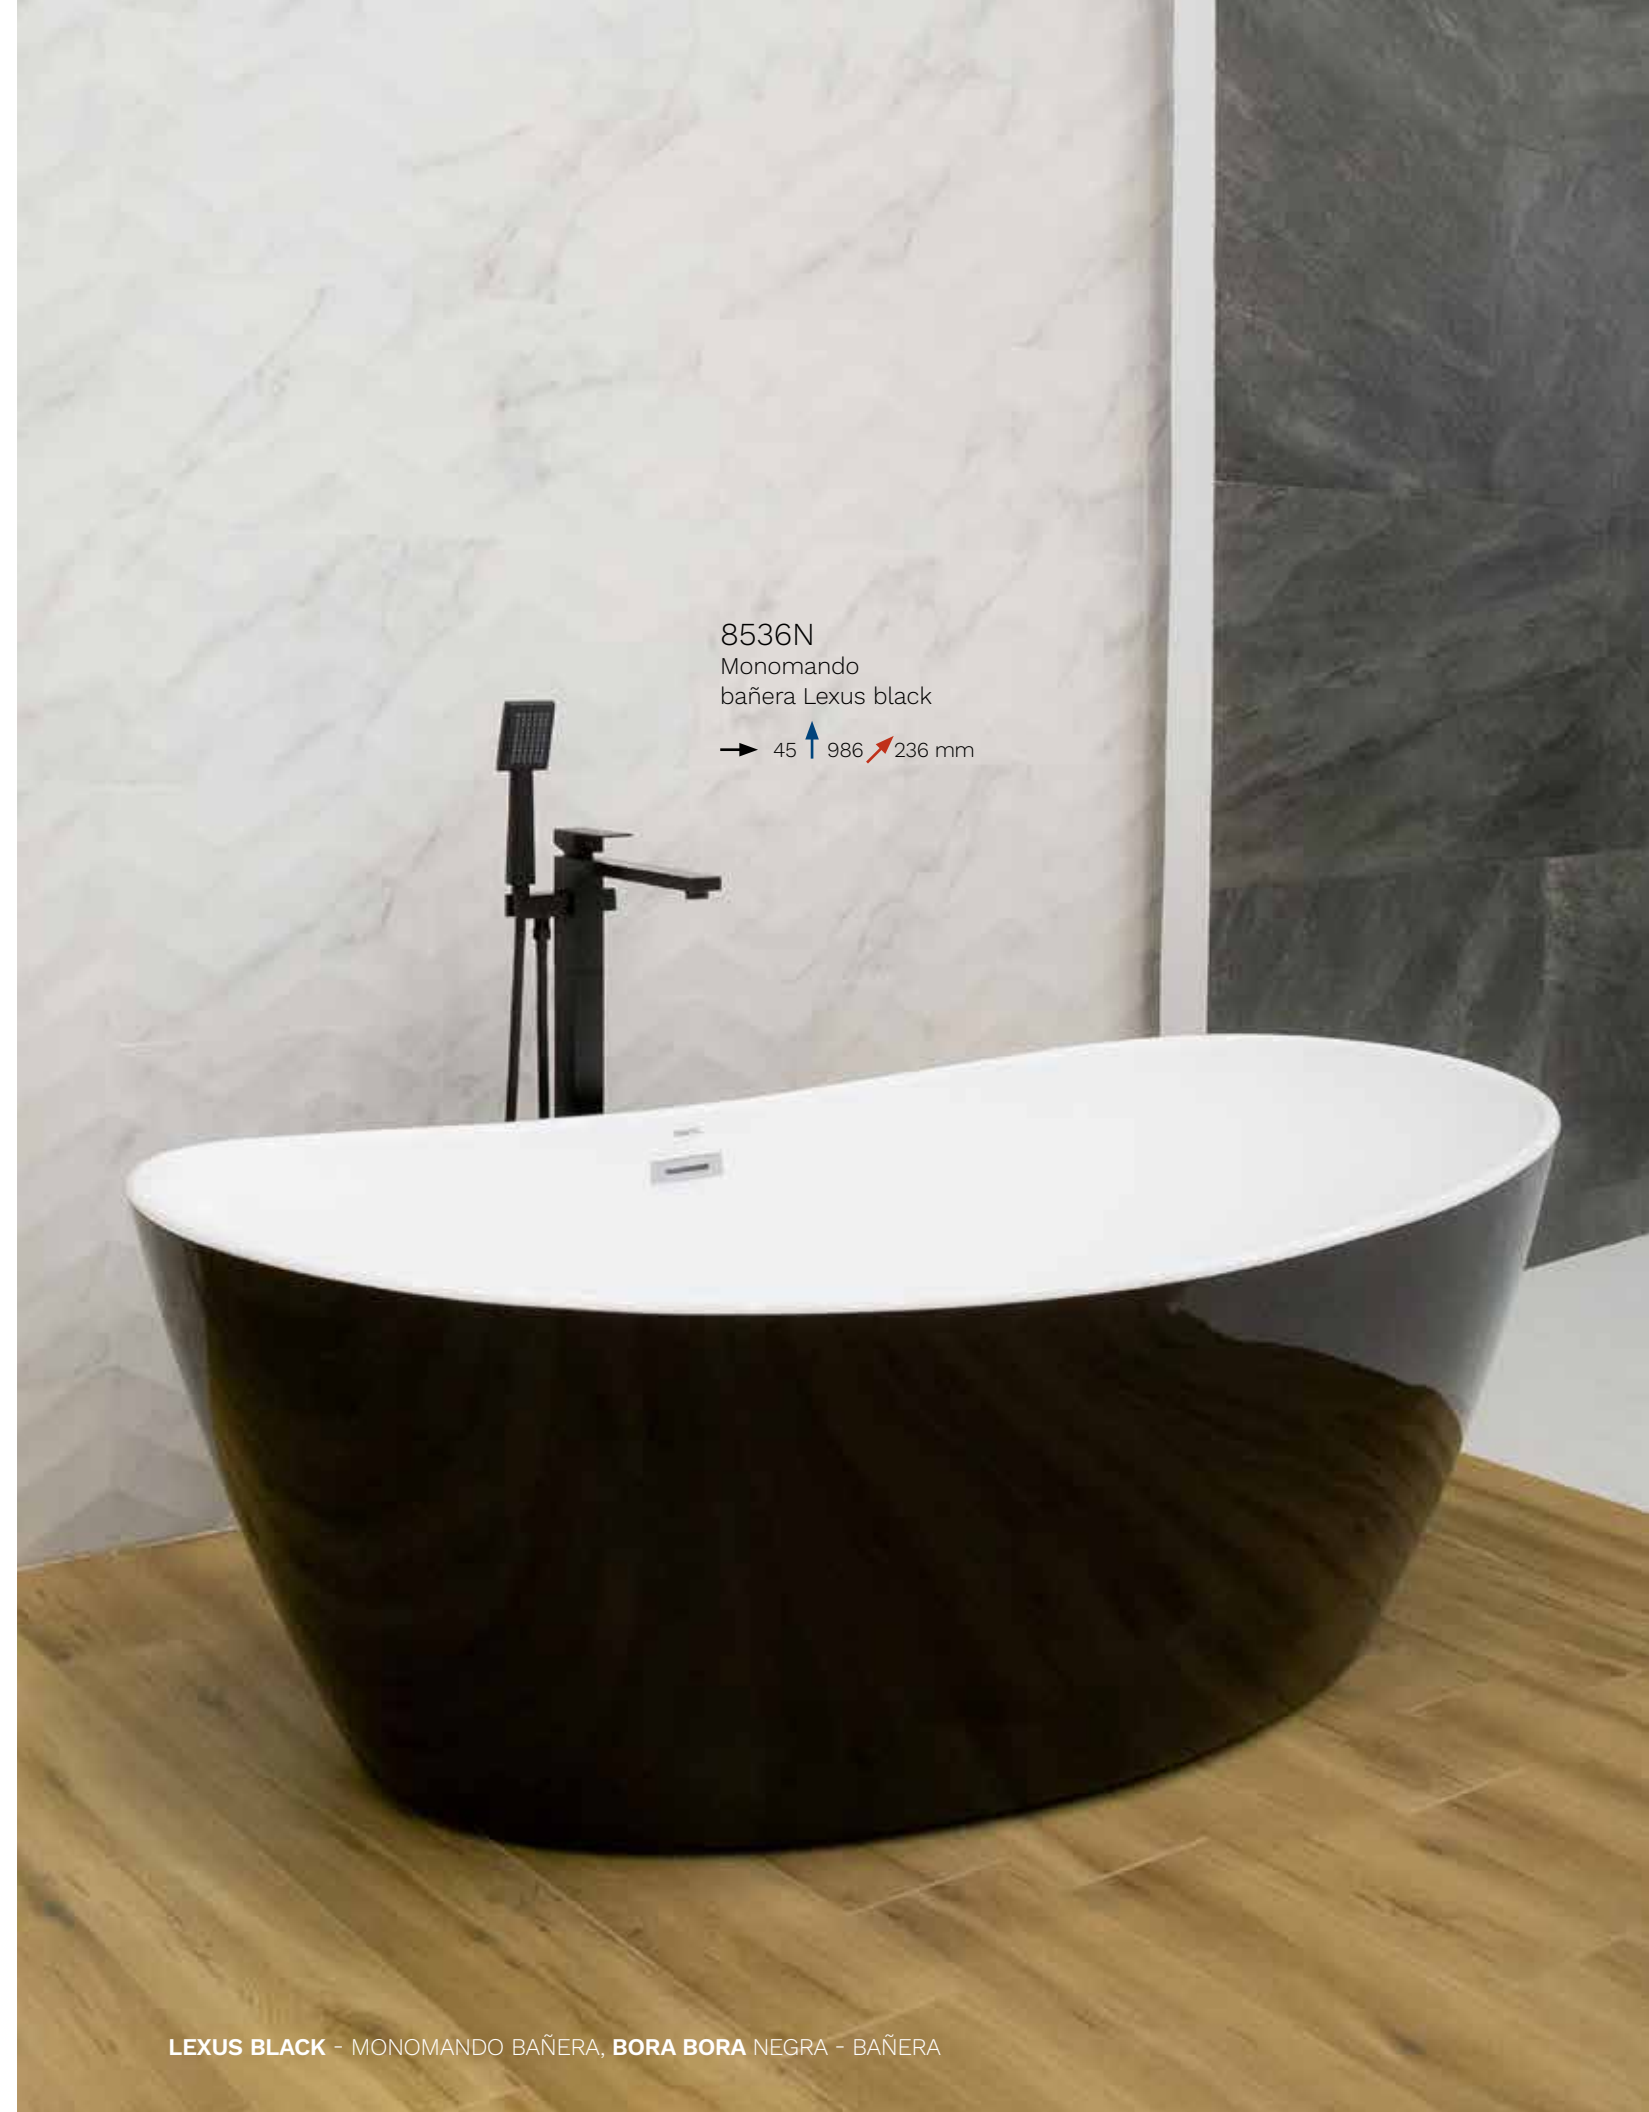

Piove
→ 150 ↑ 1550 ↗ 500 mm

Su instalación se recomienda con hidropresurizador.

BS-7840

→ 180 ↑ 1450 ↗ 500 mm

Monomandos Bañera

8536
Monomando
bañera Lexus
→ 45 ↑ 986 ↗ 236 mm

8537
Monomando
bañera Victoria
→ 200 ↑ 1222 ↗ 275 mm