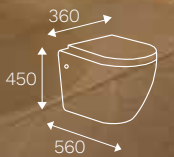

Sistema de descarga con soporte de arnés. Incluido en los modelos Clío.

Se venden por separado.

Botón a muro para Sanitario Clío Negro

Botón a muro para Sanitario Clío Blanco

CLÍO BOLD

- Sanitario con descarga a muro.
- Arnés metálico para sujeción. Tanque incluido.
- Consumo de agua menor a 6 litros por descarga.
- Con capacidad de descarga de 800 gr.
- Sistema de doble descarga Castel.
- Disponible en color: Blanco.