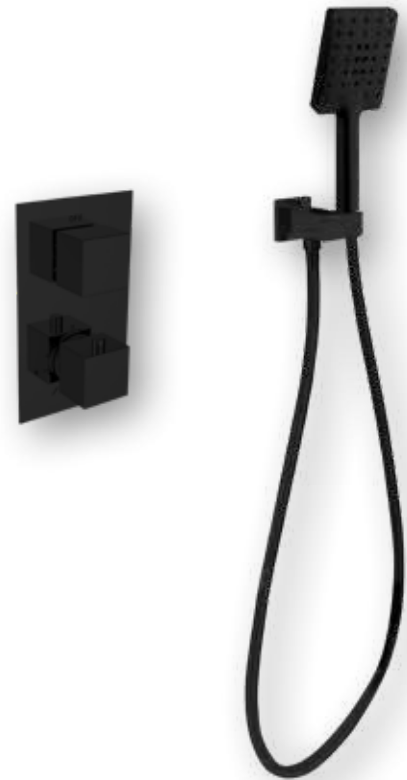

Regadera Morán cuadrada

→ 250 ↑ 250 mm

Brazo a pared regadera

→ 380 ↑ 65 mm

Regadera teléfono

→ 205 ↑ 35 mm

Monomando empotrar regadera

→ 140 ↑ 190 mm